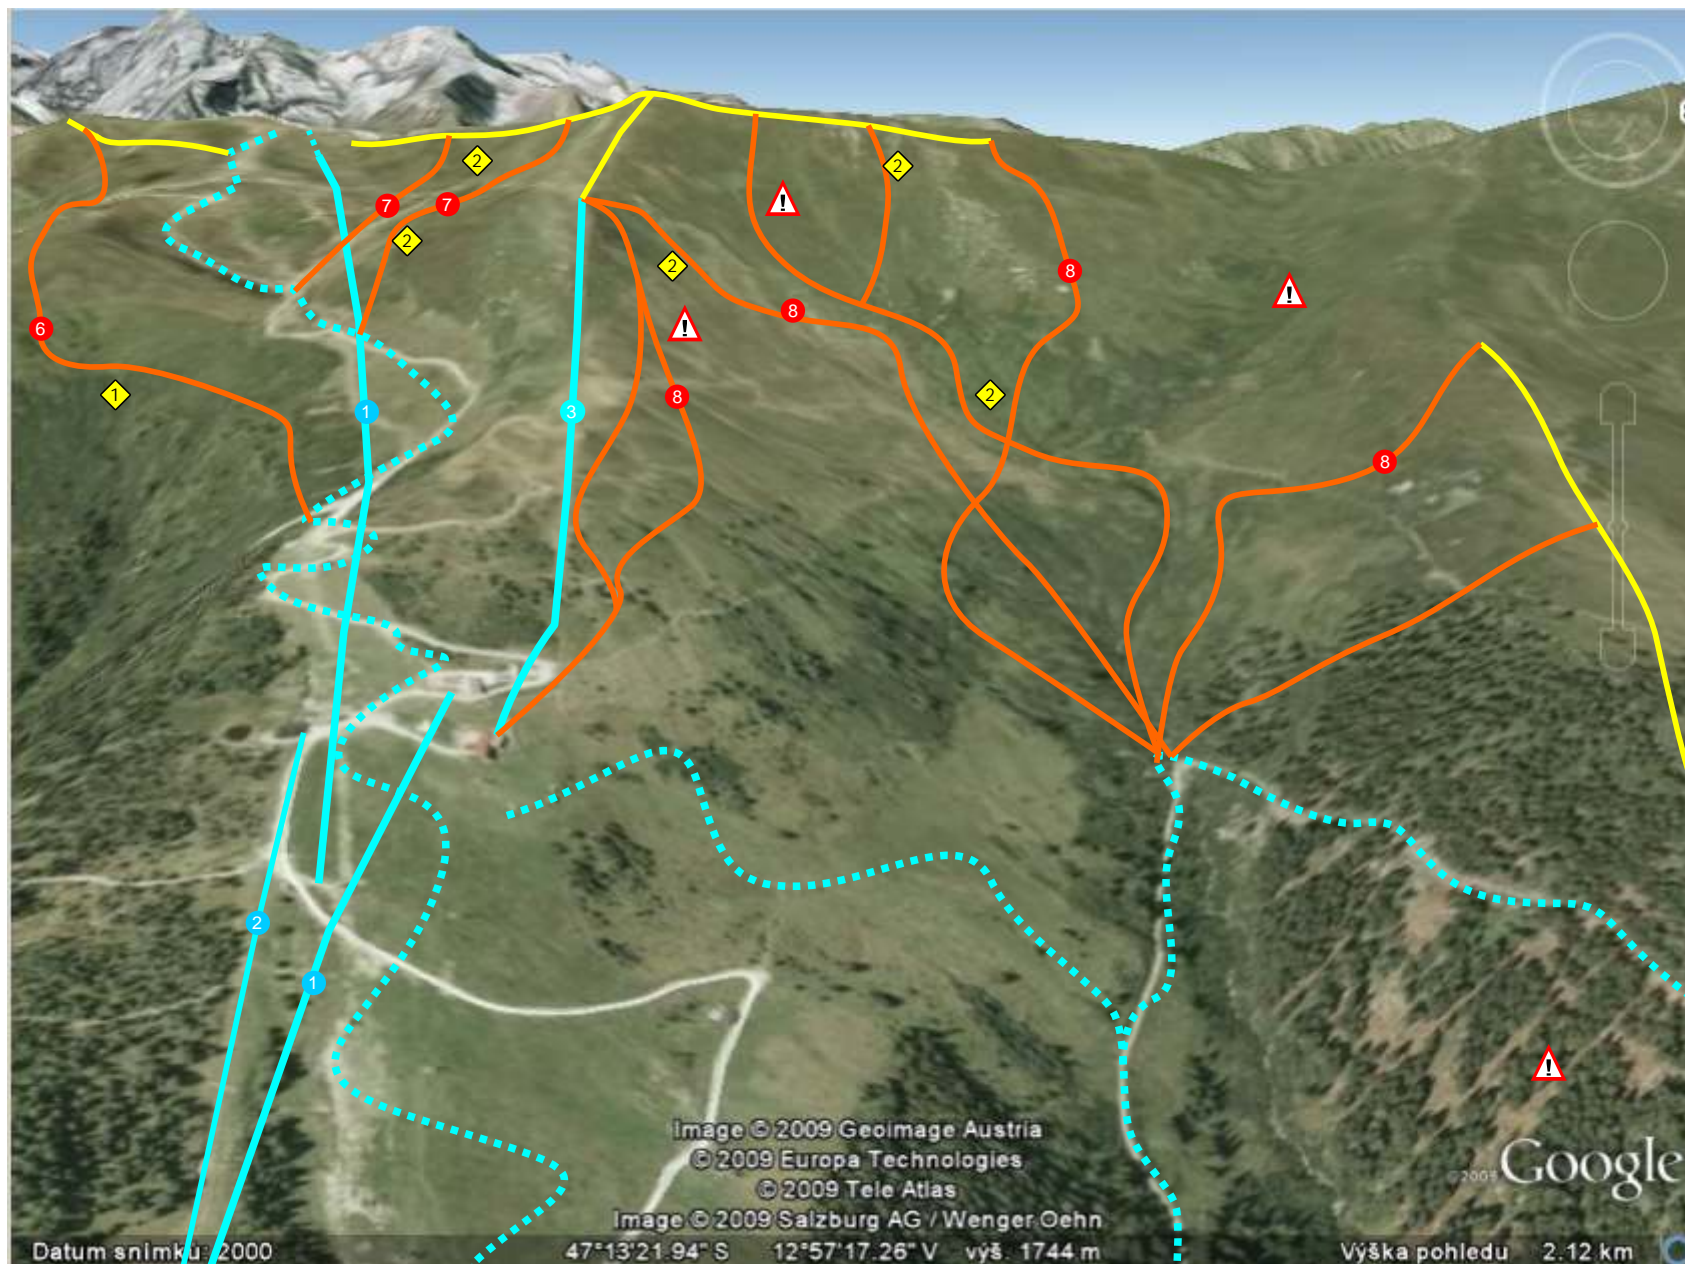

# RAURIS - horní část / upper parts 600 - 2175

## Legenda:

- 1 kabinka/gondola
- 2 kotva / Tbar lift
- 3 kotva / T bar lift
- ..... sjezdovky / slopes - groomers
- hike
- 6 mírné sjezdy - nenechte se unést a vracejte se na levo ke sjezdovce / beginners freeride don't forget turn left to slopes
- 7 cesty s dropy - pozor na laviny / ways full of drops - watchout for avalanches
- 8 dlouhé sjezdy v lavinových polích / long freeride zone with few drops in avalanche fields
- 1 odbo it do leva jinak si p kne hiknete/ turn tu left otherwise you have to hike back
- 2 dropy / dropping zone
- ! zkontrolujte lavinovou situaci - lavinové pole / check avalanche situation , avalanche field

Image © 2009 Geoimage Austria  
© 2009 Europa Technologies  
© 2009 Tele Atlas

Image © 2009 Salzburg AG / Wenger Oehni

© 2009 Google

Datum snímku: 2000

47°13'21.94" S 12°57'17.26" V výš. 1744 m

Výška pohledu 2.12 km