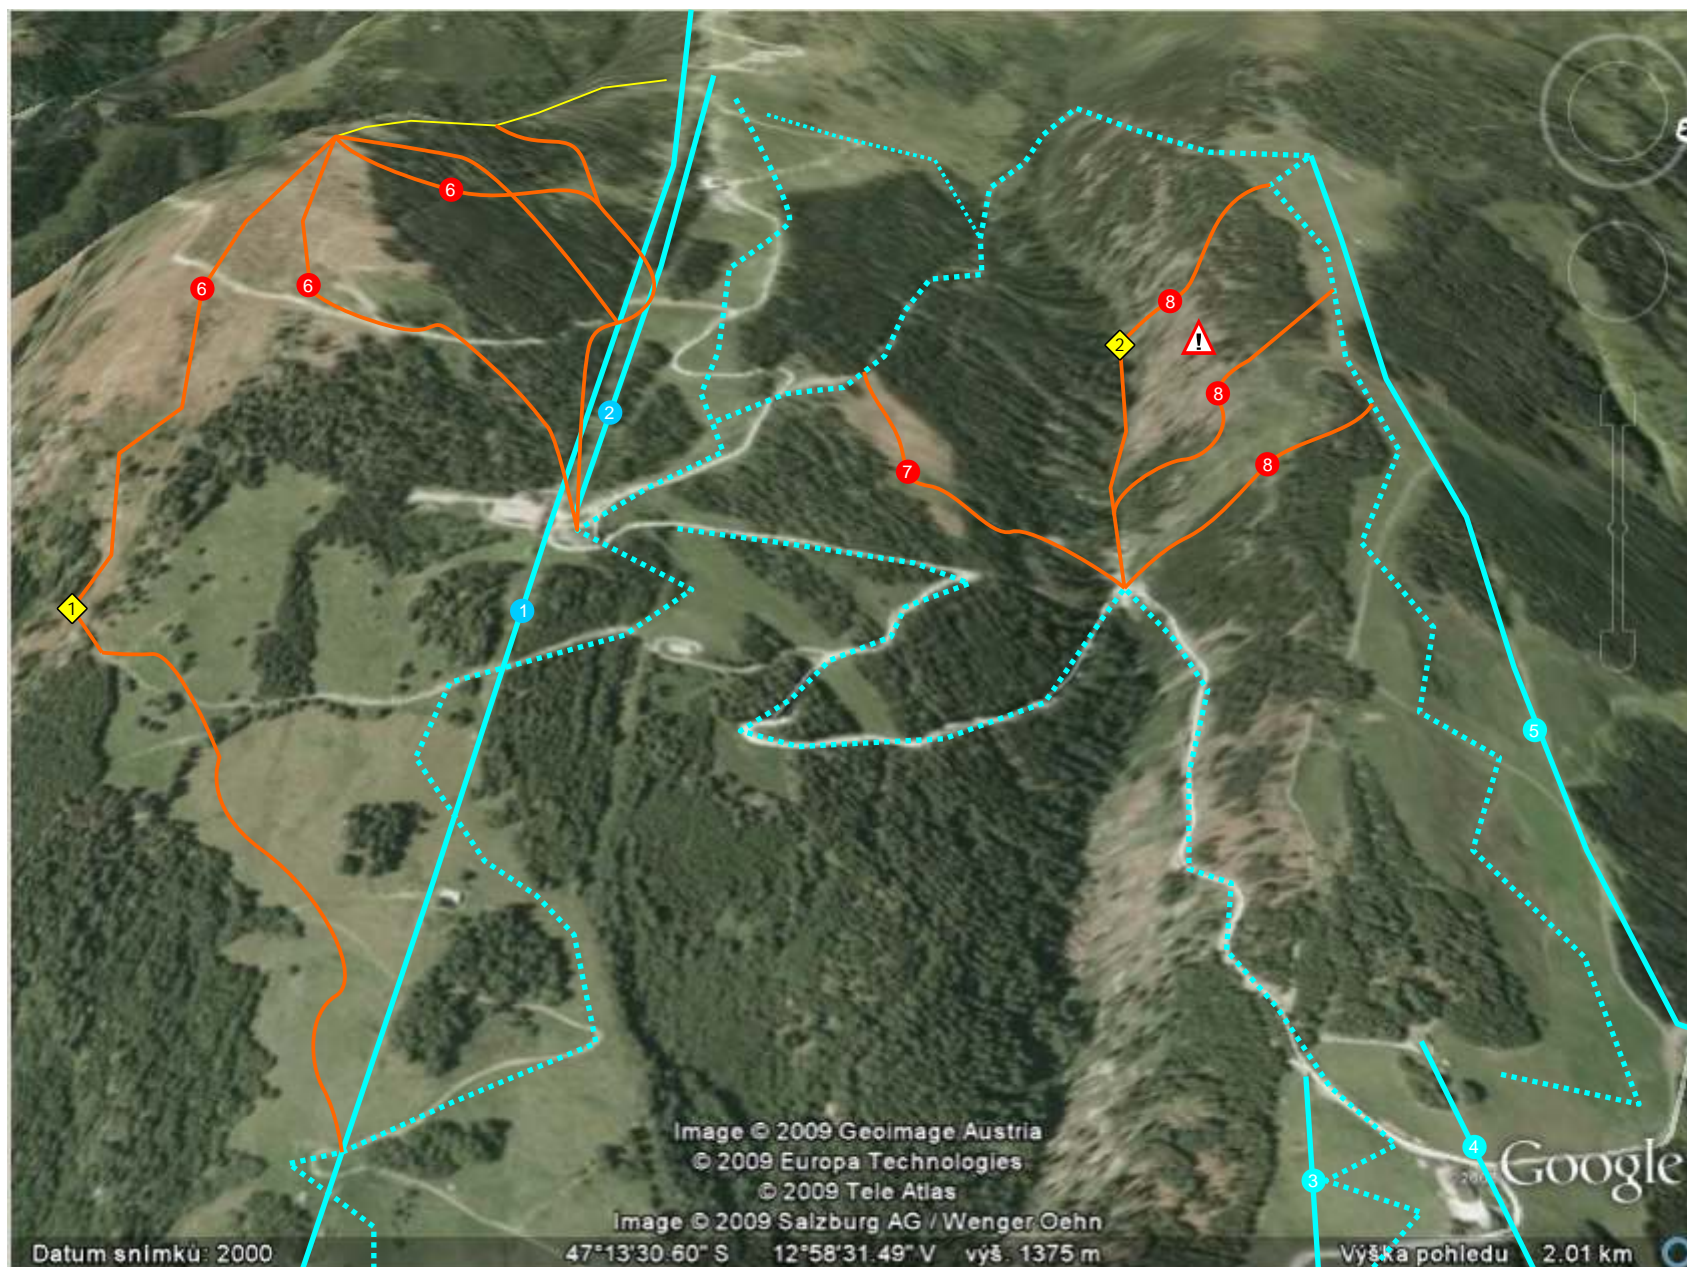

RAURIS - dolní část / lower parts 600 - 2175

Legenda:

- 1 kabinka/gondola
- 2 kotva / Tbar lift
- 3 poma / Tovin lift
- 4 2 sedačka / chair lift
- 5 kotva / T bar lift
- sjezdovky / slopes - groomers
- hike
- 6 sjezdy asi cca po 10 minut hiku , pozor na odbo ení u žlutého bodu doleva u posedu / rides after prox 10 min. hike , watch out on yellow point to left before game keeper hide
- 7 nájezd u vysekaného pasu lesa/ descent stars beside chopped zone of wood
- 8 těžší sjezdy / difficults line
- ♦ posed - odbo it doleva / bame keeper hide turn left
- ♦ jen pro lyže - cesta dolu není tak prudka/ only for skis - way down isn't so steep
- ! skaly - sem najižd t jen když je dost sn hu / rocks - only in heavy powder day